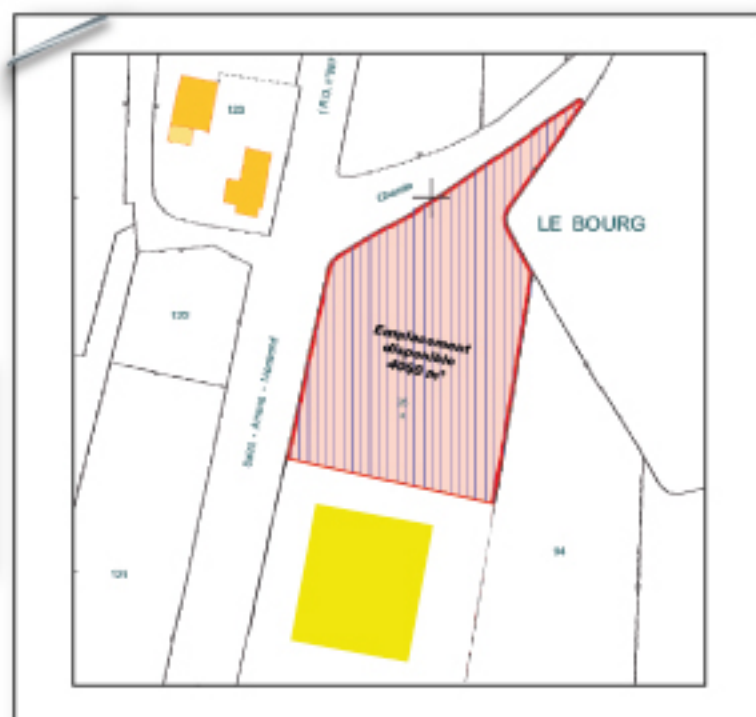

S^t Christophe le Chaudry

TERRAIN À VENDRE

Terrain
constructible
4 060 m²

16 000 €

**Localisation : route de S^t Amand
18270 S^t Crhistophe le Chaudry
Cadastre : AD 95**

CONTACT

Office Public de l'Habitat du Cher
14 rue Jean-Jacques Rousseau
BP 277 - 18006 Bourges cedex